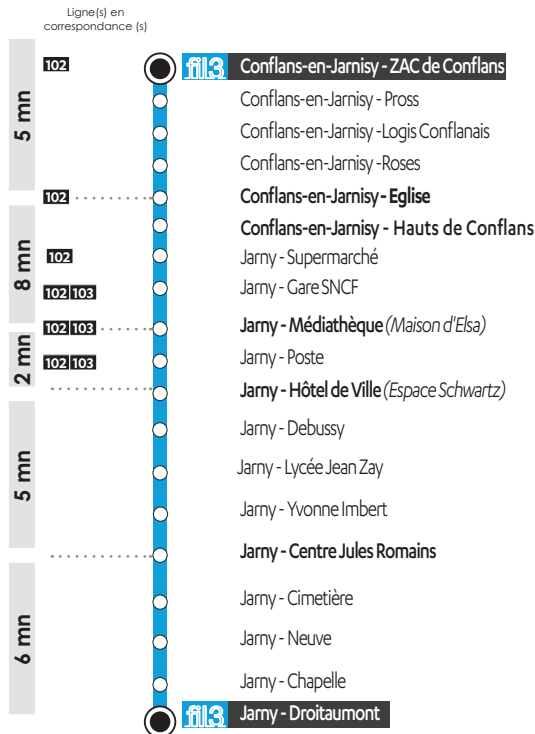

3 Jarny

ZAC de Conflans > Jarny Droitaumont

Jours de circulation

	LMMeJV	LMMeJVS	LMMeJVS	LMMeJVS	LMMeJVS	LMMeJVS	LMMeJVS	LMMeJVS	LMMeJVS	LMMeJVS	LMMeJVS	LMMeJVS
Conflans-en-jarnisy - ZAC de Conflans	07:07	08:07	09:07	10:07	11:07	12:07	13:07	14:07	15:07	16:07	17:07	18:07
Conflans-en-Jarnisy - Pross	07:08	08:08	09:08	10:08	11:08	12:08	13:08	14:08	15:08	16:08	17:08	18:08
Conflans-en-Jarnisy - Logis Conflanais	07:09	08:09	09:09	10:09	11:09	12:09	13:09	14:09	15:09	16:09	17:09	18:09
Conflans-en-Jarnisy - Roses	07:10	08:10	09:10	10:10	11:10	12:10	13:10	14:10	15:10	16:10	17:10	18:10
Conflans-en-Jarnisy - Eglise	07:11	08:11	09:11	10:11	11:11	12:11	13:11	14:11	15:11	16:11	17:11	18:11
Conflans-en-Jarnisy - Hauts de Conflans	07:13	08:13	09:13	10:13	11:13	12:13	13:13	14:13	15:13	16:13	17:13	18:13
Jarny - Supermarché	07:15	08:15	09:15	10:15	11:15	12:15	13:15	14:15	15:15	16:15	17:15	18:15
Jarny - Gare SNCF	07:16	08:16	09:16	10:16	11:16	12:16	13:16	14:16	15:16	16:16	17:16	18:16
Jarny - Médiathèque (Maison d'Elsa)	07:18	08:18	09:18	10:18	11:18	12:18	13:18	14:18	15:18	16:18	17:18	18:18
Jarny - Concordia (Poste)	07:19	08:19	09:19	10:19	11:19	12:19	13:19	14:19	15:19	16:19	17:19	18:19
Jarny - Schwartz Hôtel de Ville	07:20	08:20	09:20	10:20	11:20	12:20	13:20	14:20	15:20	16:20	17:20	18:20
Jarny - Debussy	07:22	08:22	09:22	10:22	11:22	12:22	13:22	14:22	15:22	16:22	17:22	18:22
Jarny - Lycée Jean Zay	07:23	08:23	09:23	10:23	11:23	12:23	13:23	14:23	15:23	16:23	17:23	18:23
Jarny - Yvonne Imbert	07:24	08:24	09:24	10:24	11:24	12:24	13:24	14:24	15:24	16:24	17:24	18:24
Jarny - Centre Jules Romains	07:25	08:25	09:25	10:25	11:25	12:25	13:25	14:25	15:25	16:25	17:25	18:25
Jarny - Cimetière	07:26	08:26	09:26	10:26	11:26	12:26	13:26	14:26	15:26	16:26	17:26	18:26
Jarny - Neuve	07:27	08:27	09:27	10:27	11:27	12:27	13:27	14:27	15:27	16:27	17:27	18:27
Jarny - Chapelle	07:28	08:28	09:28	10:28	11:28	12:28	13:28	14:28	15:28	16:28	17:28	18:28
Jarny - Droitaumont	07:30	08:30	09:30	10:30	11:30	12:30	13:30	14:30	15:30	16:30	17:30	18:30