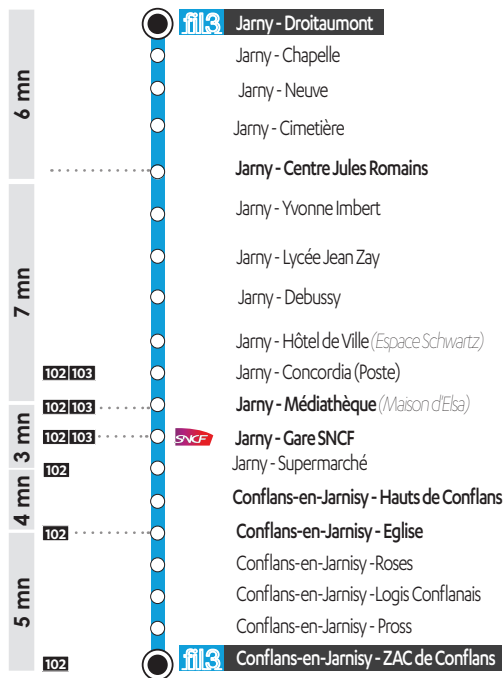

Ligne(s) en correspondance (s)

3 Jarny

Jarny Droitaumont > ZAC de Conflans

Jours de circulation

	LMMeJV	LMMeJVS	LMMeJVS	LMMeJVS	LMMeJVS	LMMeJVS	LMMeJVS	LMMeJVS	LMMeJVS	LMMeJVS	LMMeJVS	LMMeJVS
Jarny - Droitaumont	07:30	08:30	09:30	10:30	11:30	12:30	13:30	14:30	15:30	16:30	17:30	18:30
Jarny - Chapelle	07:31	08:31	09:31	10:31	11:31	12:31	13:31	14:31	15:31	16:31	17:31	18:31
Jarny - Neuve	07:32	08:32	09:32	10:32	11:32	12:32	13:32	14:32	15:32	16:32	17:32	18:32
Jarny - Cimetière	07:33	08:33	09:33	10:33	11:33	12:33	13:33	14:33	15:33	16:33	17:33	18:33
Jarny - Centre Jules Romains	07:34	08:34	09:34	10:34	11:34	12:34	13:34	14:34	15:34	16:34	17:34	18:34
Jarny - Yvonne Imbert	07:35	08:35	09:35	10:35	11:35	12:35	13:35	14:35	15:35	16:35	17:35	18:35
Jarny - Lycée Jean Zay	07:36	08:36	09:36	10:36	11:36	12:36	13:36	14:36	15:36	16:36	17:36	18:36
Jarny - Debussy	07:37	08:37	09:37	10:37	11:37	12:37	13:37	14:37	15:37	16:37	17:37	18:37
Jarny - Schwartz Hôtel de Ville	07:39	08:39	09:39	10:39	11:39	12:39	13:39	14:39	15:39	16:39	17:39	18:39
Jarny - Concordia (Poste)	07:40	08:40	09:40	10:40	11:40	12:40	13:40	14:40	15:40	16:40	17:40	18:40
Jarny - Médiathèque (Maison d'Elsa)	07:41	08:41	09:41	10:41	11:41	12:41	13:41	14:41	15:41	16:41	17:41	18:41
Jarny - Gare SNCF	07:43	08:43	09:43	10:43	11:43	12:43	13:43	14:43	15:43	16:43	17:43	18:43
Jarny - Supermarché	07:44	08:44	09:44	10:44	11:44	12:44	13:44	14:44	15:44	16:44	17:44	18:44
Conflans-en-Jarnisy - Hauts de Conflans	07:46	08:46	09:46	10:46	11:46	12:46	13:46	14:46	15:46	16:46	17:46	18:46
Conflans-en-Jarnisy - Eglise	07:48	08:48	09:48	10:48	11:48	12:48	13:48	14:48	15:48	16:48	17:48	18:48
Conflans-en-Jarnisy - Roses	07:49	08:49	09:49	10:49	11:49	12:49	13:49	14:49	15:49	16:49	17:49	18:49
Conflansen-Jarnisy - Logis Conflanais	07:50	08:50	09:50	10:50	11:50	12:50	13:50	14:50	15:50	16:50	17:50	18:50
Conflans-en-Jarnisy - Pross	07:51	08:51	09:51	10:51	11:51	12:51	13:51	14:51	15:51	16:51	17:51	18:51
Conflans-en-Jarnisy - ZAC de Conflans	07:52	08:52	09:52	10:52	11:52	12:52	13:52	14:52	15:52	16:52	17:52	18:52

Le respect des horaires est fonction des aléas de circulation.